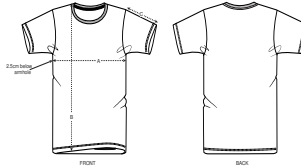

UNISEX T-SHIRT
STTU758 - ROCKER

La t-shirt essenziale unisex

Jersey
100% cotone biologico filato e pettinato
Vestibilità media
150 GSM

- Maniche a giro
- Girocollo a costine 1x1
- Fettuccia di rinforzo sull'interno collo nel tessuto principale
- Tubolare

WHITES

COLORS

ESSENTIAL

HEATHERS

SIZES		XXS	XS	S	M	L	XL	XXL	XXXL	XXXXL	XXXXXL
A	Half Chest	45	47	50	53	56	59	62	65	70	75
B	Body Length	64	66	69	72	74	76	78	80	82	84
C	Sleeve Length	18.5	19	20	21	22	22	23	24	24	24.5